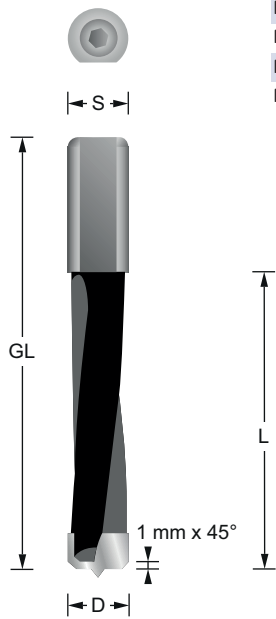

Dübellochbohrer für MAFELL Duo-Dübler

Dowel hole drill for MAFELL Duo dowel

Perceuse pour goujon MAFELL Duo

Z2

RL

HW

MAN
MEC

n.max
12.000

REF.	D mm	L mm	GL mm	S mm	EUR/1
MB558RHM	5	38	58	8 x 20	26,47 €
MB658RHM	6	38	58	8 x 20	27,26 €
MB858RHM	8	38	58	8 x 20	29,74 €
MB1058RHM	10	38	58	8 x 20	32,57 €
MB1258RHM	12	38	58	8 x 20	34,72 €