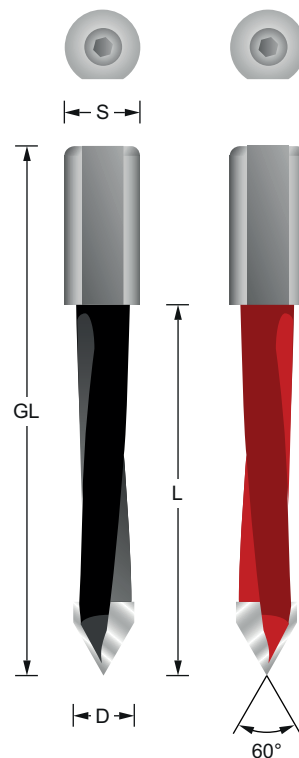

Durchgangslochbohrer Gesamtlänge 57 mm

Through hole drill total length 57 mm

Foret traversant longueur totale 57 mm

RL

| REF. | D mm | L mm | GL mm | S mm | EUR/1 |
|------------|------|------|-------|---------|---------|
| MB457RH/D | 4 | 35 | 57 | 10 x 20 | 33,05 € |
| MB557RH/D | 5 | 35 | 57 | 10 x 20 | 33,05 € |
| MB657RH/D | 6 | 35 | 57 | 10 x 20 | 33,36 € |
| MB757RH/D | 7 | 35 | 57 | 10 x 20 | 33,36 € |
| MB857RH/D | 8 | 35 | 57 | 10 x 20 | 35,01 € |
| MB957RH/D | 9 | 35 | 57 | 10 x 20 | 37,74 € |
| MB1057RH/D | 10 | 35 | 57 | 10 x 20 | 37,74 € |
| MB1257RH/D | 12 | 35 | 57 | 10 x 20 | 43,44 € |

LL

| REF. | D mm | L mm | GL mm | S mm | EUR/1 |
|------------|------|------|-------|---------|---------|
| MB457LH/D | 4 | 35 | 57 | 10 x 20 | 33,05 € |
| MB557LH/D | 5 | 35 | 57 | 10 x 20 | 33,05 € |
| MB657LH/D | 6 | 35 | 57 | 10 x 20 | 33,36 € |
| MB857LH/D | 8 | 35 | 57 | 10 x 20 | 35,01 € |
| MB1057LH/D | 10 | 35 | 57 | 10 x 20 | 37,74 € |
| MB1257LH/D | 12 | 35 | 57 | 10 x 20 | 43,44 € |

Durchgangslochbohrer Gesamtlänge 70 mm

Through hole drill total length 70 mm

Foret traversant longueur totale 70 mm

RL

| REF. | D mm | L mm | GL mm | S mm | EUR/1 |
|------------|------|------|-------|---------|---------|
| MB470RH/D | 4 | 48 | 70 | 10 x 20 | 37,27 € |
| MB570RH/D | 5 | 48 | 70 | 10 x 20 | 37,27 € |
| MB670RH/D | 6 | 48 | 70 | 10 x 20 | 37,27 € |
| MB770RH/D | 7 | 48 | 70 | 10 x 20 | 39,53 € |
| MB870RH/D | 8 | 48 | 70 | 10 x 20 | 39,53 € |
| MB970RH/D | 9 | 48 | 70 | 10 x 20 | 41,93 € |
| MB1070RH/D | 10 | 48 | 70 | 10 x 20 | 46,45 € |
| MB1170RH/D | 11 | 48 | 70 | 10 x 20 | 46,16 € |
| MB1270RH/D | 12 | 48 | 70 | 10 x 20 | 49,14 € |