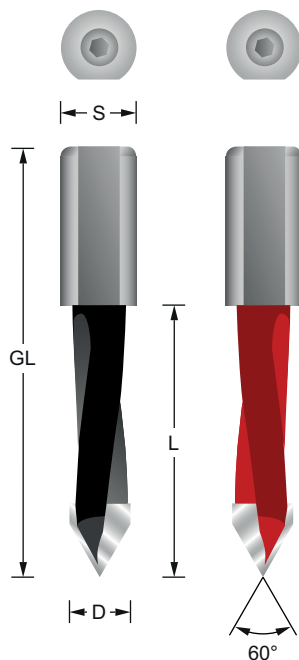

Durchgangslochbohrer Gesamtlänge 57 mm

Through hole drill total length 57 mm

Foret traversant longueur totale 57 mm

RL

| REF. | D mm | L mm | GL mm | S mm | EUR/1 |
|------------|------|------|-------|---------|---------|
| MB457RH/D | 4 | 35 | 57 | 10 x 20 | 33,05 € |
| MB557RH/D | 5 | 35 | 57 | 10 x 20 | 33,05 € |
| MB657RH/D | 6 | 35 | 57 | 10 x 20 | 33,36 € |
| MB757RH/D | 7 | 35 | 57 | 10 x 20 | 33,36 € |
| MB857RH/D | 8 | 35 | 57 | 10 x 20 | 35,01 € |
| MB957RH/D | 9 | 35 | 57 | 10 x 20 | 37,74 € |
| MB1057RH/D | 10 | 35 | 57 | 10 x 20 | 37,74 € |
| MB1257RH/D | 12 | 35 | 57 | 10 x 20 | 43,44 € |

LL

| REF. | D mm | L mm | GL mm | S mm | EUR/1 |
|------------|------|------|-------|---------|---------|
| MB457LH/D | 4 | 35 | 57 | 10 x 20 | 33,05 € |
| MB557LH/D | 5 | 35 | 57 | 10 x 20 | 33,05 € |
| MB657LH/D | 6 | 35 | 57 | 10 x 20 | 33,36 € |
| MB857LH/D | 8 | 35 | 57 | 10 x 20 | 35,01 € |
| MB1057LH/D | 10 | 35 | 57 | 10 x 20 | 37,74 € |
| MB1257LH/D | 12 | 35 | 57 | 10 x 20 | 43,44 € |

LL

| REF. | D mm | L mm | GL mm | S mm | EUR/1 |
|------------|------|------|-------|---------|---------|
| MB470LH/D | 4 | 48 | 70 | 10 x 20 | 37,27 € |
| MB570LH/D | 5 | 48 | 70 | 10 x 20 | 37,27 € |
| MB670LH/D | 6 | 48 | 70 | 10 x 20 | 37,27 € |
| MB770LH/D | 7 | 48 | 70 | 10 x 20 | 39,53 € |
| MB870LH/D | 8 | 48 | 70 | 10 x 20 | 39,53 € |
| MB970LH/D | 9 | 48 | 70 | 10 x 20 | 41,93 € |
| MB1070LH/D | 10 | 48 | 70 | 10 x 20 | 46,45 € |
| MB1270LH/D | 12 | 48 | 70 | 10 x 20 | 49,14 € |