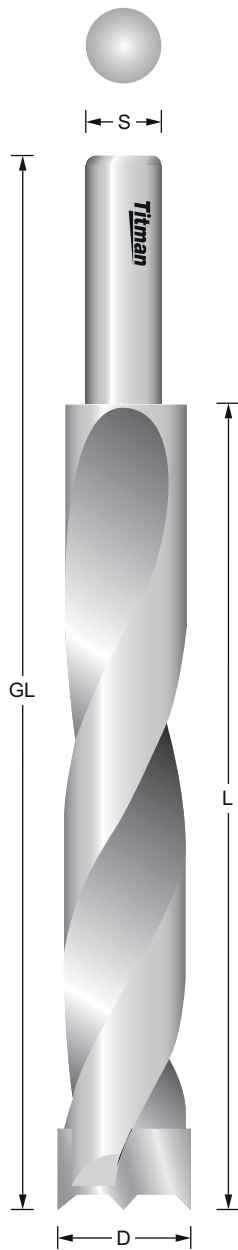

Spiralbohrer extralang

Twist drill extra long

Foret hélicoïdal extra long

LSDD18-10

RL

Z2

HW

MAN
MEC

n.max
6.000

REF.	D mm	L mm	GL mm	S mm	EUR/1
LSDD10-10	10	80	110	10	65,69 €
LSDD11-10	11	80	110	10	65,69 €
LSDD12-10	12	110	140	10	65,69 €
LSDD13-10	13	110	140	10	68,41 €
LSDD14-10	14	110	140	10	68,41 €
LSDD15-10	15	110	140	10	74,99 €
LSDD16-10	16	110	140	10	90,64 €
LSDD18-10	18	110	140	10	91,40 €
LSDD20-10	20	110	140	10	99,20 €