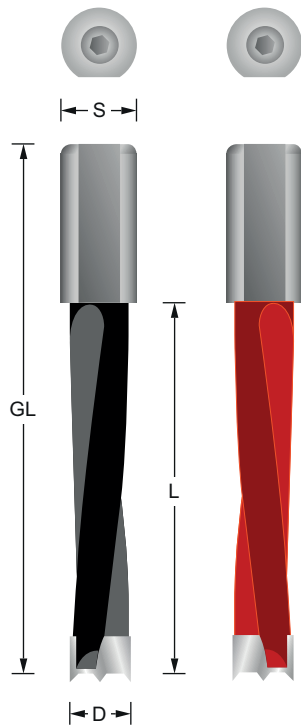

Dübellochbohrer Gesamtlänge 70 mm

Dowel drill bit total length 70 mm

Foret pour trou de cheville longueur totale 70 mm

RL

REF.	D mm	L mm	GL mm	S mm	EUR/1
MB470RH	4	48	70	10 x 20	37,27 €
MB570RH	5	48	70	10 x 20	37,27 €
MB670RH	6	48	70	10 x 20	37,27 €
MB770RH	7	48	70	10 x 20	39,53 €
MB870RH	8	48	70	10 x 20	39,53 €
MB970RH	9	48	70	10 x 20	41,93 €
MB1070RH	10	48	70	10 x 20	46,45 €
MB1170RH	11	48	70	10 x 20	46,16 €
MB1270RH	12	48	70	10 x 20	49,14 €

LL

REF.	D mm	L mm	GL mm	S mm	EUR/1
MB470LH	4	48	70	10 x 20	37,27 €
MB570LH	5	48	70	10 x 20	37,27 €
MB670LH	6	48	70	10 x 20	37,27 €
MB770LH	7	48	70	10 x 20	39,53 €
MB870LH	8	48	70	10 x 20	39,53 €
MB1070LH	10	48	70	10 x 20	46,45 €
MB1270LH	12	48	70	10 x 20	49,14 €

Dübellochbohrer Gesamtlänge 77 mm

Dowel drill bit total length 77 mm

Foret pour trou de cheville longueur totale 77 mm

RL

REF.	D mm	L mm	GL mm	S mm	EUR/1
MB577RH	5	55	77	10 x 20	35,01 €
MB677RH	6	55	77	10 x 20	35,01 €
MB877RH	8	55	77	10 x 20	37,27 €
MB1077RH	10	55	77	10 x 20	43,44 €
MB1177RH	11	55	77	10 x 20	43,44 €
MB1277RH	12	55	77	10 x 20	46,91 €

LL

REF.	D mm	L mm	GL mm	S mm	EUR/1
MB577LH	5	55	77	10 x 20	35,01 €
MB677LH	6	55	77	10 x 20	35,01 €
MB877LH	8	55	77	10 x 20	37,27 €
MB1077LH	10	55	77	10 x 20	43,44 €
MB1277LH	12	55	77	10 x 20	46,91 €