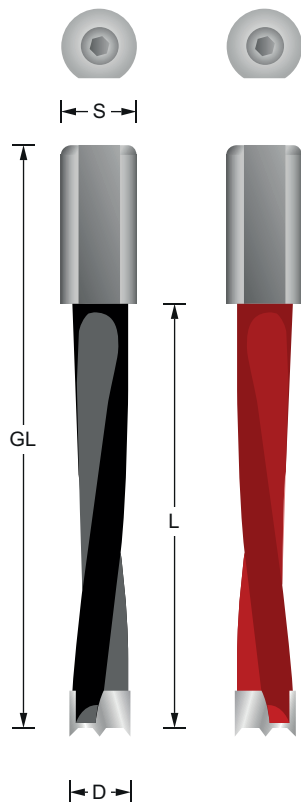

Dübellochbohrer Gesamtlänge 70 mm

Dowel drill bit total length 70 mm

Foret pour trou de cheville longueur totale 70 mm

RL

REF.	D mm	L mm	GL mm	S mm	EUR/1
MB470RH	4	48	70	10 x 20	37,27 €
MB570RH	5	48	70	10 x 20	37,27 €
MB670RH	6	48	70	10 x 20	37,27 €
MB770RH	7	48	70	10 x 20	39,53 €
MB870RH	8	48	70	10 x 20	39,53 €
MB970RH	9	48	70	10 x 20	41,93 €
MB1070RH	10	48	70	10 x 20	46,45 €
MB1170RH	11	48	70	10 x 20	46,16 €
MB1270RH	12	48	70	10 x 20	49,14 €

LL

REF.	D mm	L mm	GL mm	S mm	EUR/1
MB470LH	4	48	70	10 x 20	37,27 €
MB570LH	5	48	70	10 x 20	37,27 €
MB670LH	6	48	70	10 x 20	37,27 €
MB770LH	7	48	70	10 x 20	39,53 €
MB870LH	8	48	70	10 x 20	39,53 €
MB1070LH	10	48	70	10 x 20	46,45 €
MB1270LH	12	48	70	10 x 20	49,14 €

Dübellochbohrer Gesamtlänge 77 mm

Dowel drill bit total length 77 mm

Foret pour trou de cheville longueur totale 77 mm

RL

REF.	D mm	L mm	GL mm	S mm	EUR/1
MB577RH	5	55	77	10 x 20	35,01 €
MB677RH	6	55	77	10 x 20	35,01 €
MB877RH	8	55	77	10 x 20	37,27 €
MB1077RH	10	55	77	10 x 20	43,44 €
MB1177RH	11	55	77	10 x 20	43,44 €
MB1277RH	12	55	77	10 x 20	46,91 €

LL

REF.	D mm	L mm	GL mm	S mm	EUR/1
MB577LH	5	55	77	10 x 20	35,01 €
MB677LH	6	55	77	10 x 20	35,01 €
MB877LH	8	55	77	10 x 20	37,27 €
MB1077LH	10	55	77	10 x 20	43,44 €
MB1277LH	12	55	77	10 x 20	46,91 €