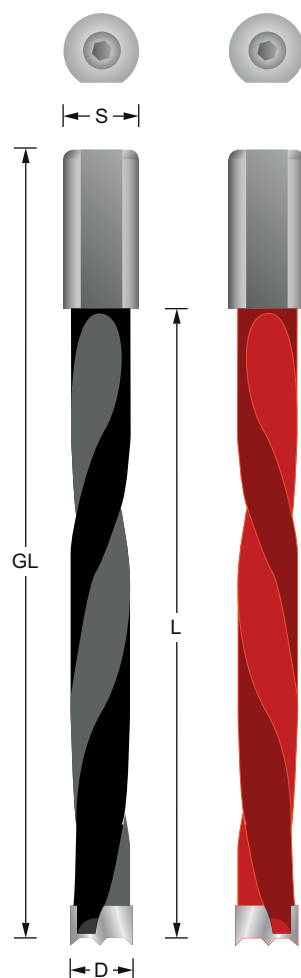

Dübellochbohrer Gesamtlänge 85 mm

Dowel drill bit total length 85 mm

Foret pour trou de cheville longueur totale 85 mm

RL

REF.	D mm	L mm	GL mm	S mm	EUR/1
MB585RH	5	60	85	10 x 20	38,68 €
MB685RH	6	60	85	10 x 20	38,68 €
MB885RH	8	60	85	10 x 20	40,26 €
MB1085RH	10	60	85	10 x 20	41,28 €
MB1285RH	12	60	85	10 x 20	43,20 €

LL

REF.	D mm	L mm	GL mm	S mm	EUR/1
MB585LH	5	60	85	10 x 20	38,68 €
MB685LH	6	60	85	10 x 20	38,68 €
MB885LH	8	60	85	10 x 20	40,26 €
MB1085LH	10	60	85	10 x 20	41,28 €
MB1285LH	12	60	85	10 x 20	43,20 €

Dübellochbohrer Gesamtlänge 105 mm

Dowel drill bit total length 105 mm

Foret pour trou de cheville longueur totale 105 mm

RL

REF.	D mm	L mm	GL mm	S mm	EUR/1
MB5105RH	5	80	105	10 x 20	42,07 €
MB6105RH	6	80	105	10 x 20	42,07 €
MB8105RH	8	80	105	10 x 20	43,66 €
MB10105RH	10	80	105	10 x 20	44,67 €
MB12105RH	12	80	105	10 x 20	46,60 €

LL

REF.	D mm	L mm	GL mm	S mm	EUR/1
MB5105LH	5	80	105	10 x 20	42,07 €
MB6105LH	6	80	105	10 x 20	42,07 €
MB8105LH	8	80	105	10 x 20	43,66 €
MB10105LH	10	80	105	10 x 20	44,67 €
MB12105LH	12	80	105	10 x 20	46,60 €