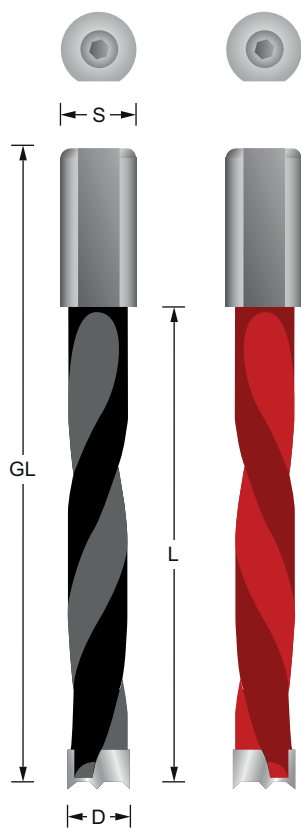

Dübellochbohrer Gesamtlänge 85 mm

Dowel drill bit total length 85 mm

Foret pour trou de cheville longueur totale 85 mm

RL

REF.	D mm	L mm	GL mm	S mm	EUR/1
MB585RH	5	60	85	10 x 20	38,68 €
MB685RH	6	60	85	10 x 20	38,68 €
MB885RH	8	60	85	10 x 20	40,26 €
MB1085RH	10	60	85	10 x 20	41,28 €
MB1285RH	12	60	85	10 x 20	43,20 €

LL

REF.	D mm	L mm	GL mm	S mm	EUR/1
MB585LH	5	60	85	10 x 20	38,68 €
MB685LH	6	60	85	10 x 20	38,68 €
MB885LH	8	60	85	10 x 20	40,26 €
MB1085LH	10	60	85	10 x 20	41,28 €
MB1285LH	12	60	85	10 x 20	43,20 €

Dübellochbohrer Gesamtlänge 105 mm

Dowel drill bit total length 105 mm

Foret pour trou de cheville longueur totale 105 mm

RL

REF.	D mm	L mm	GL mm	S mm	EUR/1
MB5105RH	5	80	105	10 x 20	42,07 €
MB6105RH	6	80	105	10 x 20	42,07 €
MB8105RH	8	80	105	10 x 20	43,66 €
MB10105RH	10	80	105	10 x 20	44,67 €
MB12105RH	12	80	105	10 x 20	46,60 €

LL

REF.	D mm	L mm	GL mm	S mm	EUR/1
MB5105LH	5	80	105	10 x 20	42,07 €
MB6105LH	6	80	105	10 x 20	42,07 €
MB8105LH	8	80	105	10 x 20	43,66 €
MB10105LH	10	80	105	10 x 20	44,67 €
MB12105LH	12	80	105	10 x 20	46,60 €