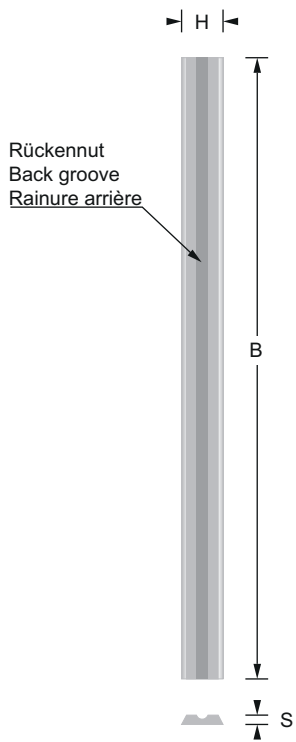

# Wendemesser Z=2 für elektrische Handhobelmaschinen

Reversible knife Z=2 for electric hand planing machines

Couteau réversible Z=2 pour raboteuses à main électriques

REF.	B mm	H mm	S mm	EUR/1
L56-HO	56	5,5	1,1	7,55 €
L60-HO	60	5,5	1,1	8,50 €
L75.5-HO	75,5	5,5	1,1	4,84 €
L78-HO	78	5,5	1,1	6,86 €
L80.5-HO	80,5	5,9	1,2	5,07 €
L82-HO	82	5,5	1,1	4,84 €
L92-HO	92	5,5	1,1	8,03 €
L102-HO	102	5,5	1,1	15,11 €