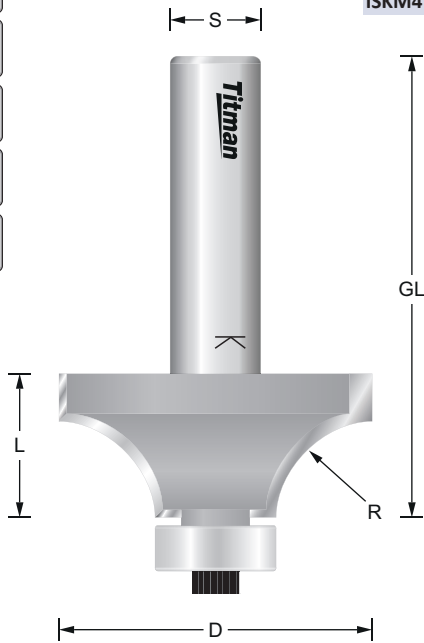

# Handlaufräser zweiteilig

Handrail cutter two-part

Fraise main-courante en deux parties

ROCB127-12

REF.	D mm	R mm	L mm	GL mm	S mm	EUR/1
ROCB127-12	41	12.7	19	63	12	93,02 €

REF.	Ersatzteile - Spare parts - Pièces de rechange	EUR/1
B16	Anlauflager / Bearing / Roulement D=16 d=6,35	10,63 €
ISKM4	Schraube Lager / Screw bearing / Vis roulement	3,40 €

HL25-12

REF.	D mm	R1 mm	R2 mm	L mm	GL mm	S mm	EUR/1
HL25-12	35	12.7	28	45	110	12	221,40 €

REF.	Ersatzteile - Spare parts - Pièces de rechange	EUR/1
B18	Anlauflager / Bearing / Roulement D=18 d=6,35	10,63 €
ISKM4	Schraube Lager / Screw bearing / Vis roulement	3,40 €