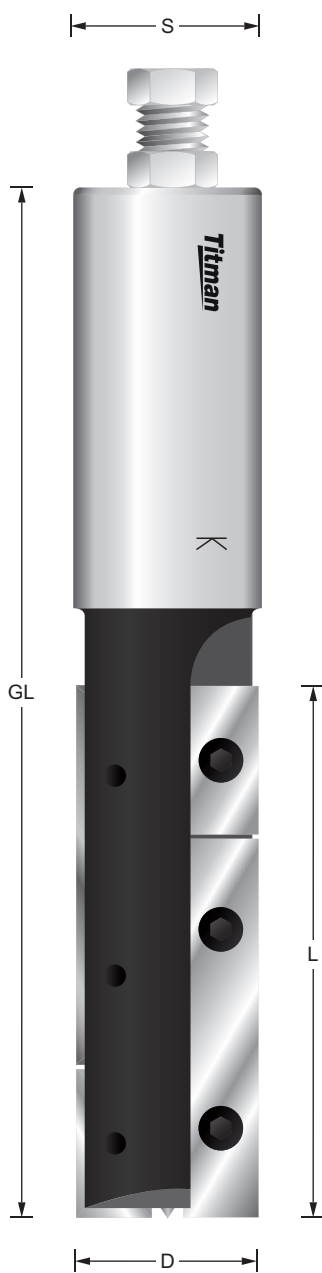

# Wendeplatten-Nutfräser Schaft 25 mm

Replacement tip straight cutter shank 25 mm

Fraise à défoncer Queue 25 mm avec plaquettes réversibles

M2470-25RT

REF.	D mm	L mm	GL mm	S mm	WP / RT / PR	EUR/1
M1850-25RT	18	50	115	25	L508	178,42 €
M2050-25RT	20	50	115	25	L509	187,58 €
M2250-25RT	22	50	115	25	L509	187,58 €
M3050-25RT	30	50	115	25	L50/4 + L12-Q	246,20 €
M5050-25RT	50	50	115	25	L50/4 + L20	288,89 €
M1870-25RT	18	70	135	25	L508 + L208	187,58 €
M2070-25RT	20	70	135	25	L509 + L209	195,55 €
M2470-25RT	24	70	135	25	L5010 + L2010	223,35 €
M2570-25RT	25	70	135	25	L50/4 + L20/4	235,24 €

REF.	Ersatzteile - Spare parts - Pièces de rechange	EUR/1
L12-Q	Bohrschneide / Center tip / Coupe centrale 12 x 12 x 1,5 mm Ø D30	2,71 €
L20	Bohrschneide / Center tip / Coupe centrale 20 x 12 x 1,5 mm Ø D50	3,19 €
L208	Wendeplatte / Replacement tip / Plaquette réversible 19,5 x 8 x 1,5 mm	7,44 €
L209	Wendeplatte / Replacement tip / Plaquette réversible 19,5 x 9 x 1,5 mm	6,86 €
L2010	Wendeplatte / Replacement tip / Plaquette réversible 19,5 x 10 x 1,5 mm	7,44 €
L20/4	Wendeplatte / Replacement tip / Plaquette réversible 19,5 x 12 x 1,5 mm	6,01 €
L508	Wendeplatte / Replacement tip / Plaquette réversible 49,5 x 8 x 1,5 mm	9,09 €
L509	Wendeplatte / Replacement tip / Plaquette réversible 49,5 x 9 x 1,5 mm	8,75 €
L5010	Wendeplatte / Replacement tip / Plaquette réversible 49,5 x 10 x 1,5 mm	9,92 €
L50/4	Wendeplatte / Replacement tip / Plaquette réversible 49,5 x 12 x 1,5 mm	8,14 €
TORX M3.5x5-T	Schraube für Fräser-Ø / Screw for cutter-Ø / Vis pour fraise-Ø D18-D25	3,40 €
TORX M4x6-G	Schraube für Fräser-Ø / Screw for cutter-Ø / Vis pour fraise-Ø D30-D50	3,40 €
TT15	Schraubendreher / Screwdriver / Tournevis	5,66 €

Ø Fräser/Cutter/Fraise	n.max
1 mm - 25 mm	24.000
26 mm - 50 mm	18.000
51 mm - 75 mm	16.000
76 mm - 100 mm	12.000

gelötete Bohrschneide bei D18-D25  
**Brazed center tip at D18-D25**  
 Foret soudé à D18-D25