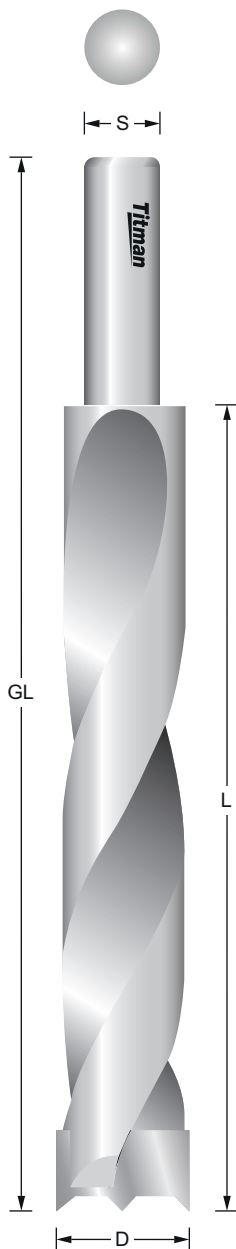

Spiralbohrer extralang

Twist drill extra long

Foret hélicoïdal extra long

LSDD18-10

RL

Z2

HW

MAN
MEC

n. max
6.000

REF.	D mm	L mm	GL mm	S mm	EUR/1
LSDD10-10	10	80	110	10	69,57 €
LSDD11-10	11	80	110	10	69,57 €
LSDD12-10	12	110	140	10	69,57 €
LSDD13-10	13	110	140	10	72,45 €
LSDD14-10	14	110	140	10	72,45 €
LSDD15-10	15	110	140	10	79,41 €
LSDD16-10	16	110	140	10	95,99 €
LSDD18-10	18	110	140	10	96,79 €
LSDD20-10	20	110	140	10	105,05 €