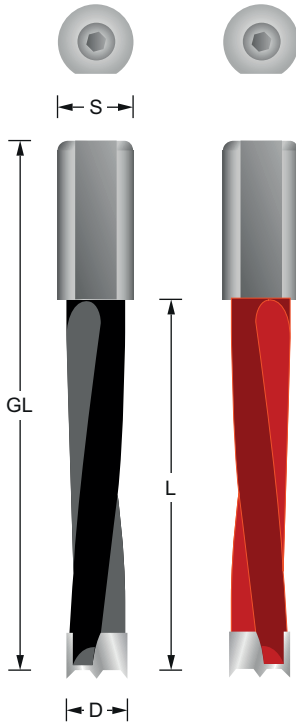

Dübellochbohrer Gesamtlänge 70 mm

Dowel drill bit total length 70 mm

Foret pour trou de cheville longueur totale 70 mm

RL

REF.	D mm	L mm	GL mm	S mm	EUR/1
MB470RH	4	48	70	10 x 20	39,47 €
MB570RH	5	48	70	10 x 20	39,47 €
MB670RH	6	48	70	10 x 20	39,47 €
MB770RH	7	48	70	10 x 20	41,86 €
MB870RH	8	48	70	10 x 20	41,86 €
MB970RH	9	48	70	10 x 20	44,40 €
MB1070RH	10	48	70	10 x 20	49,19 €
MB1170RH	11	48	70	10 x 20	48,88 €
MB1270RH	12	48	70	10 x 20	52,04 €

LL

REF.	D mm	L mm	GL mm	S mm	EUR/1
MB470LH	4	48	70	10 x 20	39,47 €
MB570LH	5	48	70	10 x 20	39,47 €
MB670LH	6	48	70	10 x 20	39,47 €
MB770LH	7	48	70	10 x 20	41,86 €
MB870LH	8	48	70	10 x 20	41,86 €
MB1070LH	10	48	70	10 x 20	49,19 €
MB1270LH	12	48	70	10 x 20	52,04 €

Dübellochbohrer Gesamtlänge 77 mm

Dowel drill bit total length 77 mm

Foret pour trou de cheville longueur totale 77 mm

RL

REF.	D mm	L mm	GL mm	S mm	EUR/1
MB577RH	5	55	77	10 x 20	37,08 €
MB677RH	6	55	77	10 x 20	37,08 €
MB877RH	8	55	77	10 x 20	39,47 €
MB1077RH	10	55	77	10 x 20	46,00 €
MB1177RH	11	55	77	10 x 20	46,00 €
MB1277RH	12	55	77	10 x 20	49,68 €

LL

REF.	D mm	L mm	GL mm	S mm	EUR/1
MB577LH	5	55	77	10 x 20	37,08 €
MB677LH	6	55	77	10 x 20	37,08 €
MB877LH	8	55	77	10 x 20	39,47 €
MB1077LH	10	55	77	10 x 20	46,00 €
MB1277LH	12	55	77	10 x 20	49,68 €