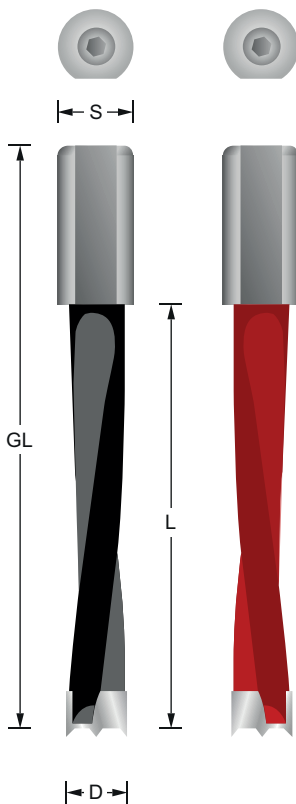

Dübellochbohrer Gesamtlänge 70 mm

Dowel drill bit total length 70 mm

Foret pour trou de cheville longueur totale 70 mm

RL

REF.	D mm	L mm	GL mm	S mm	EUR/1
MB470RH	4	48	70	10 x 20	39,47 €
MB570RH	5	48	70	10 x 20	39,47 €
MB670RH	6	48	70	10 x 20	39,47 €
MB770RH	7	48	70	10 x 20	41,86 €
MB870RH	8	48	70	10 x 20	41,86 €
MB970RH	9	48	70	10 x 20	44,40 €
MB1070RH	10	48	70	10 x 20	49,19 €
MB1170RH	11	48	70	10 x 20	48,88 €
MB1270RH	12	48	70	10 x 20	52,04 €

LL

REF.	D mm	L mm	GL mm	S mm	EUR/1
MB470LH	4	48	70	10 x 20	39,47 €
MB570LH	5	48	70	10 x 20	39,47 €
MB670LH	6	48	70	10 x 20	39,47 €
MB770LH	7	48	70	10 x 20	41,86 €
MB870LH	8	48	70	10 x 20	41,86 €
MB1070LH	10	48	70	10 x 20	49,19 €
MB1270LH	12	48	70	10 x 20	52,04 €

Dübellochbohrer Gesamtlänge 77 mm

Dowel drill bit total length 77 mm

Foret pour trou de cheville longueur totale 77 mm

RL

REF.	D mm	L mm	GL mm	S mm	EUR/1
MB577RH	5	55	77	10 x 20	37,08 €
MB677RH	6	55	77	10 x 20	37,08 €
MB877RH	8	55	77	10 x 20	39,47 €
MB1077RH	10	55	77	10 x 20	46,00 €
MB1177RH	11	55	77	10 x 20	46,00 €
MB1277RH	12	55	77	10 x 20	49,68 €

LL

REF.	D mm	L mm	GL mm	S mm	EUR/1
MB577LH	5	55	77	10 x 20	37,08 €
MB677LH	6	55	77	10 x 20	37,08 €
MB877LH	8	55	77	10 x 20	39,47 €
MB1077LH	10	55	77	10 x 20	46,00 €
MB1277LH	12	55	77	10 x 20	49,68 €