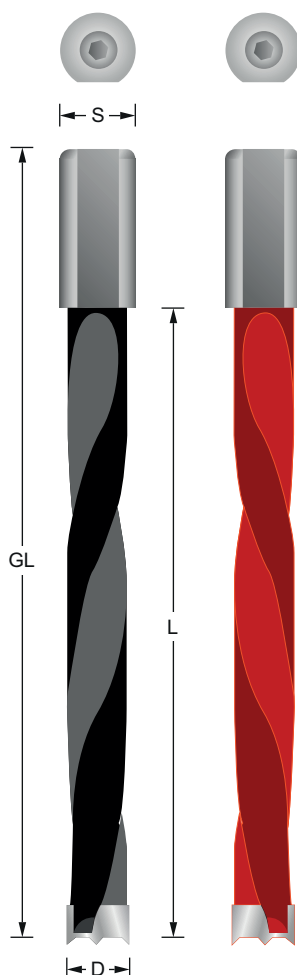

Dübellochbohrer Gesamtlänge 85 mm

Dowel drill bit total length 85 mm

Foret pour trou de cheville longueur totale 85 mm

RL

REF.	D mm	L mm	GL mm	S mm	EUR/1
MB585RH	5	60	85	10 x 20	40,96 €
MB685RH	6	60	85	10 x 20	40,96 €
MB885RH	8	60	85	10 x 20	42,64 €
MB1085RH	10	60	85	10 x 20	43,72 €
MB1285RH	12	60	85	10 x 20	45,75 €

LL

REF.	D mm	L mm	GL mm	S mm	EUR/1
MB585LH	5	60	85	10 x 20	40,96 €
MB685LH	6	60	85	10 x 20	40,96 €
MB885LH	8	60	85	10 x 20	42,64 €
MB1085LH	10	60	85	10 x 20	43,72 €
MB1285LH	12	60	85	10 x 20	45,75 €

Dübellochbohrer Gesamtlänge 105 mm

Dowel drill bit total length 105 mm

Foret pour trou de cheville longueur totale 105 mm

RL

REF.	D mm	L mm	GL mm	S mm	EUR/1
MB5105RH	5	80	105	10 x 20	44,55 €
MB6105RH	6	80	105	10 x 20	44,55 €
MB8105RH	8	80	105	10 x 20	46,24 €
MB10105RH	10	80	105	10 x 20	47,31 €
MB12105RH	12	80	105	10 x 20	49,35 €

LL

REF.	D mm	L mm	GL mm	S mm	EUR/1
MB5105LH	5	80	105	10 x 20	44,55 €
MB6105LH	6	80	105	10 x 20	44,55 €
MB8105LH	8	80	105	10 x 20	46,24 €
MB10105LH	10	80	105	10 x 20	47,31 €
MB12105LH	12	80	105	10 x 20	49,35 €