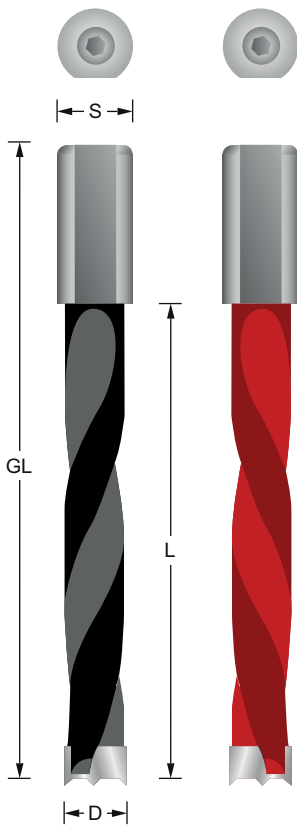

Dübellochbohrer Gesamtlänge 85 mm

Dowel drill bit total length 85 mm

Foret pour trou de cheville longueur totale 85 mm

RL

REF.	D mm	L mm	GL mm	S mm	EUR/1
MB585RH	5	60	85	10 x 20	40,96 €
MB685RH	6	60	85	10 x 20	40,96 €
MB885RH	8	60	85	10 x 20	42,64 €
MB1085RH	10	60	85	10 x 20	43,72 €
MB1285RH	12	60	85	10 x 20	45,75 €

LL

REF.	D mm	L mm	GL mm	S mm	EUR/1
MB585LH	5	60	85	10 x 20	40,96 €
MB685LH	6	60	85	10 x 20	40,96 €
MB885LH	8	60	85	10 x 20	42,64 €
MB1085LH	10	60	85	10 x 20	43,72 €
MB1285LH	12	60	85	10 x 20	45,75 €

Dübellochbohrer Gesamtlänge 105 mm

Dowel drill bit total length 105 mm

Foret pour trou de cheville longueur totale 105 mm

RL

REF.	D mm	L mm	GL mm	S mm	EUR/1
MB5105RH	5	80	105	10 x 20	44,55 €
MB6105RH	6	80	105	10 x 20	44,55 €
MB8105RH	8	80	105	10 x 20	46,24 €
MB10105RH	10	80	105	10 x 20	47,31 €
MB12105RH	12	80	105	10 x 20	49,35 €

LL

REF.	D mm	L mm	GL mm	S mm	EUR/1
MB5105LH	5	80	105	10 x 20	44,55 €
MB6105LH	6	80	105	10 x 20	44,55 €
MB8105LH	8	80	105	10 x 20	46,24 €
MB10105LH	10	80	105	10 x 20	47,31 €
MB12105LH	12	80	105	10 x 20	49,35 €