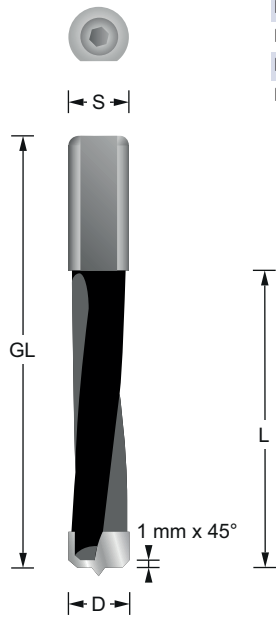

Dübellochbohrer für MAFELL Duo-Dübler

Dowel hole drill for MAFELL Duo dowel

Perceuse pour goujon MAFELL Duo

Z2

RL

HW

MAN
MEC

n. max
12.000

REF.	D mm	L mm	GL mm	S mm	EUR/1
MB558RHM	5	38	58	8 x 20	28,03 €
MB658RHM	6	38	58	8 x 20	28,87 €
MB858RHM	8	38	58	8 x 20	31,49 €
MB1058RHM	10	38	58	8 x 20	34,49 €
MB1258RHM	12	38	58	8 x 20	36,77 €