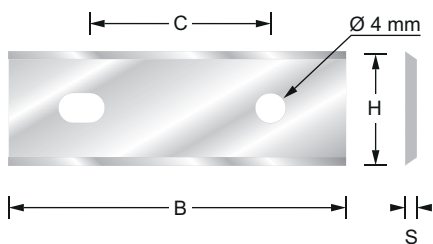

Wendemesser Z=2

Reversible tips Z=2

Couteau réversible Z=2

REF.	B mm	H mm	S mm	EUR/1
L7.5	7,5	12	1.5	2,87 €
L7.65	7,65	12	1.5	4,13 €
L8.6	8,6	12	1.5	5,04 €
L9	9	12	1.5	5,13 €
L9.6	9,6	12	1.5	3,75 €
L10.5	10,5	12	1.5	8,50 €
L11	11	12	1.5	7,26 €
L11.6	11,6	12	1.5	7,01 €
L13	13	12	1.5	10,26 €
L13.6	13,6	12	1.5	10,26 €
L14.6	14,6	12	1.5	9,50 €
L15	15	12	1.5	3,25 €
L15.7	15,7	12	1.5	6,00 €
L16	16	12	1.5	10,13 €
L17	17	12	1.5	10,00 €
L18	18	12	1.5	10,13 €
L19	19	12	1.5	9,50 €
L20	20	12	1.5	3,38 €
L25-1	25	12	1.5	5,50 €

REF.	B mm	H mm	S mm	C mm	EUR/1
L25	25	12	1,5	14	5,50 €
L30	30	12	1,5	14	4,26 €
L40	40	12	1,5	26	6,13 €
L50	50	12	1,5	26	5,75 €
L60	60	12	1,5	26	8,26 €

REF.	B mm	H mm	S mm	C mm	EUR/1
L44515	44.5	15	1,5	25	14,00 €
L8013	80	13	2,2	60	27,51 €
L10013	100	13	2,2	60	33,76 €
L12013	120	13	2,2	60	43,77 €
L13013	130	13	2,2	60	81,28 €

REF.	B mm	H mm	S mm	C mm	EUR/1
L20-S	20	12	1,5	--	23,76 €
L30-S	30	12	1,5	14	25,77 €
L50-S	50	12	1,5	26	27,51 €