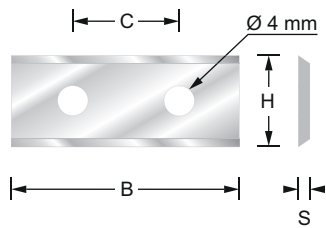

Wendemesser Z=2

Reversible tips Z=2

Couteau réversible Z=2

REF.	B mm	H mm	S mm	EUR/1
L7.5	7,5	12	1.5	2,87 €
L7.65	7,65	12	1.5	4,13 €
L8.6	8,6	12	1.5	5,04 €
L9	9	12	1.5	5,13 €
L9.6	9,6	12	1.5	3,75 €
L10.5	10,5	12	1.5	8,50 €
L11	11	12	1.5	7,26 €
L11.6	11,6	12	1.5	7,01 €
L13	13	12	1.5	10,26 €
L13.6	13,6	12	1.5	10,26 €
L14.6	14,6	12	1.5	9,50 €
L15	15	12	1.5	3,25 €
L15.7	15,7	12	1.5	6,00 €
L16	16	12	1.5	10,13 €
L17	17	12	1.5	10,00 €
L18	18	12	1.5	10,13 €
L19	19	12	1.5	9,50 €
L20	20	12	1.5	3,38 €
L25-1	25	12	1.5	5,50 €

REF.	B mm	H mm	S mm	C mm	EUR/1
L25	25	12	1,5	14	5,50 €
L30	30	12	1,5	14	4,26 €
L40	40	12	1,5	26	6,13 €
L50	50	12	1,5	26	5,75 €
L60	60	12	1,5	26	8,26 €

REF.	B mm	H mm	S mm	C mm	EUR/1
L44515	44.5	15	1,5	25	14,00 €
L8013	80	13	2,2	60	27,51 €
L10013	100	13	2,2	60	33,76 €
L12013	120	13	2,2	60	43,77 €
L13013	130	13	2,2	60	81,28 €

REF.	B mm	H mm	S mm	C mm	EUR/1
L20-S	20	12	1,5	--	23,76 €
L30-S	30	12	1,5	14	25,77 €
L50-S	50	12	1,5	26	27,51 €