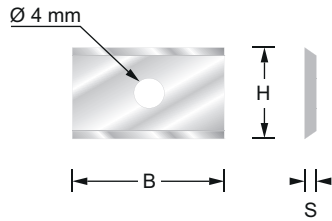

Wendemesser Z=2

Reversible tips Z=2

Couteau réversible Z=2

REF.	B mm	H mm	S mm	EUR/1
L7.5	7,5	12	1.5	2,87 €
L7.65	7,65	12	1.5	4,13 €
L8.6	8,6	12	1.5	5,04 €
L9	9	12	1.5	5,13 €
L9.6	9,6	12	1.5	3,75 €
L10.5	10,5	12	1.5	8,50 €
L11	11	12	1.5	7,26 €
L11.6	11,6	12	1.5	7,01 €
L13	13	12	1.5	10,26 €
L13.6	13,6	12	1.5	10,26 €
L14.6	14,6	12	1.5	9,50 €
L15	15	12	1.5	3,25 €
L15.7	15,7	12	1.5	6,00 €
L16	16	12	1.5	10,13 €
L17	17	12	1.5	10,00 €
L18	18	12	1.5	10,13 €
L19	19	12	1.5	9,50 €
L20	20	12	1.5	3,38 €
L25-1	25	12	1.5	5,50 €

REF.	B mm	H mm	S mm	C mm	EUR/1
L25	25	12	1,5	14	5,50 €
L30	30	12	1,5	14	4,26 €
L40	40	12	1,5	26	6,13 €
L50	50	12	1,5	26	5,75 €
L60	60	12	1,5	26	8,26 €

REF.	B mm	H mm	S mm	C mm	EUR/1
L44515	44.5	15	1,5	25	14,00 €
L8013	80	13	2,2	60	27,51 €
L10013	100	13	2,2	60	33,76 €
L12013	120	13	2,2	60	43,77 €
L13013	130	13	2,2	60	81,28 €

REF.	B mm	H mm	S mm	C mm	EUR/1
L20-S	20	12	1,5	--	23,76 €
L30-S	30	12	1,5	14	25,77 €
L50-S	50	12	1,5	26	27,51 €