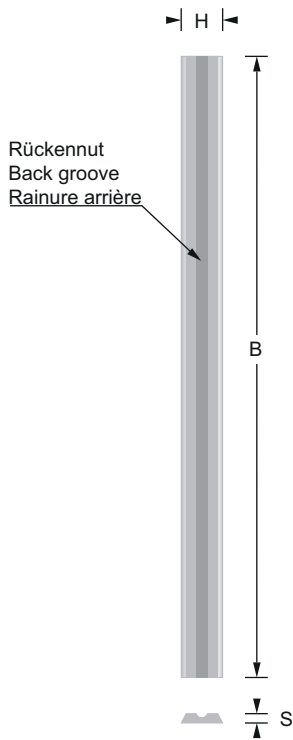

# Wendemesser Z=2 für elektrische Handhobelmaschinen

Reversible knife Z=2 for electric hand planing machines

Couteau réversible Z=2 pour raboteuses à main électriques

REF.	B mm	H mm	S mm	EUR/1
L56-HO	56	5,5	1,1	8,00 €
L60-HO	60	5,5	1,1	9,00 €
L75.5-HO	75,5	5,5	1,1	5,13 €
L78-HO	78	5,5	1,1	7,26 €
L80.5-HO	80,5	5,9	1,2	5,37 €
L82-HO	82	5,5	1,1	5,13 €
L92-HO	92	5,5	1,1	8,50 €
L102-HO	102	5,5	1,1	16,00 €