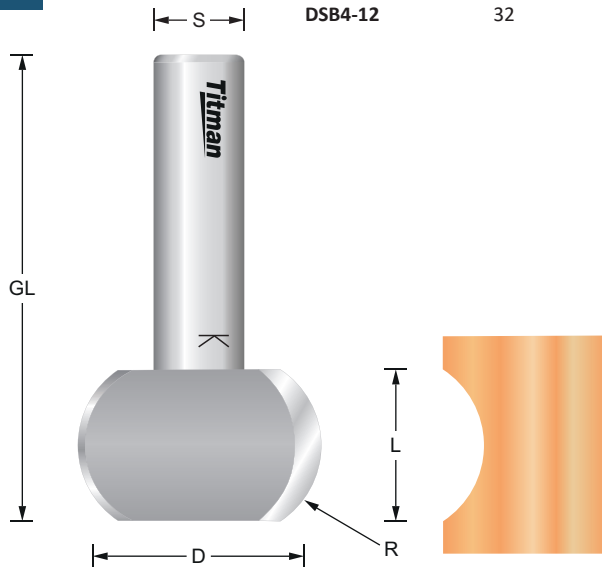

## DSB4-12

- 
- RL**
- Z2**
- HW**
- MAN**
- MEC**
- n. max  
18.000

REF.	D mm	R mm	L mm	GL mm	S mm	EUR/1
DSB4-12	32	12	20	60	12	115,56 €

## DSB5-12

- 
- RL**
- Z2**
- HW**
- MAN**
- MEC**
- n. max  
24.000

REF.	D mm	R mm	L mm	GL mm	S mm	EUR/1
DSB5-12	25	13	20	60	12	110,63 €